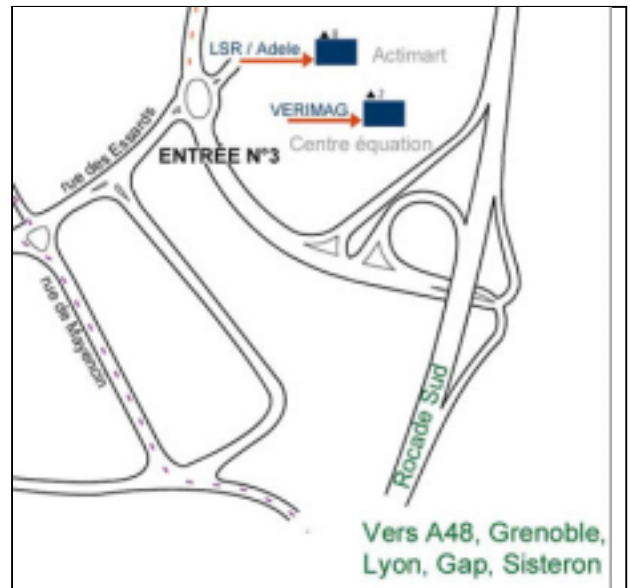

Pour venir à VERIMAG *Accessing to VERIMAG*

Adresse *Address*

Centre EQUATION (Bâtiment 3)
2 avenue de Vignate
38610 GIERES
tel +33 (0)4 76 63 48 48

En Voiture *By car*

Par autoroute : rejoindre la Rocade Sud
Sortie N° 1 « Domaine Universitaire »
*By highway « Rocade Sud » exit #1 to
« Domaine Universitaire »*

Premier rond-point à Droite (en venant de
la Rocade Sud)
*First traffic circle driving out the highway
and then right*

En Avion *By flight*

Aéroports *Airports*

- Grenoble Saint-Geoirs (lignes intérieures / *national flights*)
- Lyon-Satolas (lignes internationales / *international flights*)

Navettes depuis l'aéroport jusqu'à la gare de Grenoble, puis Tramway jusqu'au Domaine Universitaire (terminus) ou Taxi

Bus from airport to Grenoble railway station, and then tramway to Domaine Universitaire (end of line) or taxi

En train *By Train*

TGV (3 h 15) depuis Paris gare de Lyon
Gare de GRENOBLE
Tramway jusqu'au Domaine Universitaire
(terminus) ou Taxi

*TGV (3 h 15) from Paris Gare de Lyon
GRENOBLE station
tramway to Domaine Universitaire (end of
line) or taxi*